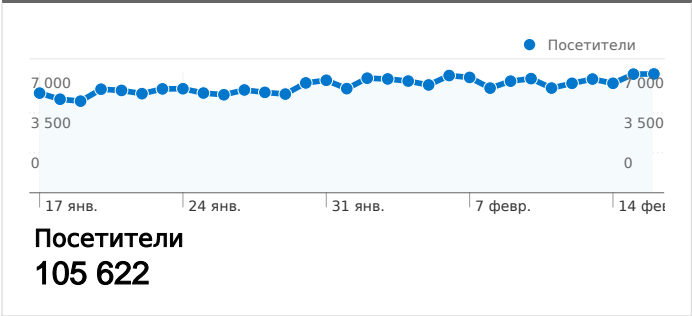

Обзор посетителей