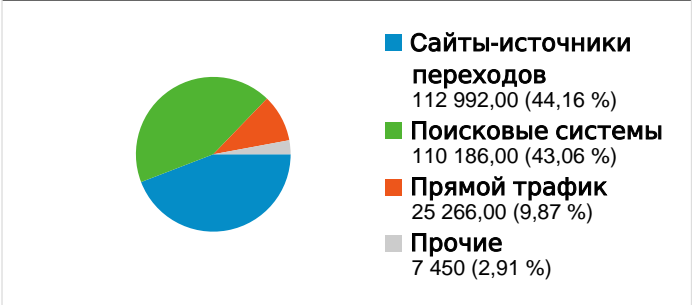

Обзор источников трафика