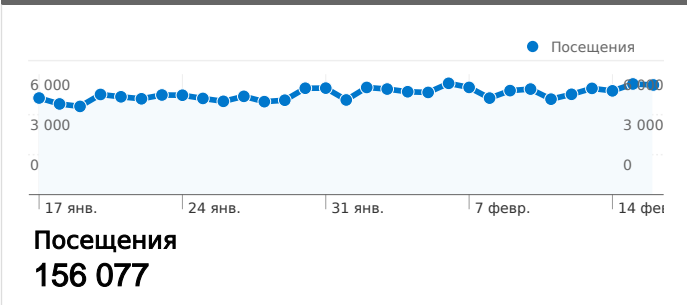

Использование сайта

255 894 Посещения	28,08 % Показатель отказов
2 420 575 Просмотры страниц	00:08:46 Среднее время пребывания на сайте
9,46 Кол-во просмотренных страниц за посещение	28,17 % Новые посещения

Обзор посетителей

Подробные сведения по стране/региону: Russia

Обзор источников трафика

Сведения о городе: Saratov

Ключевые слова

Ключевое слово	Посещения	% посещений
авто саратов	2 795	2,54 %
продажа авто в саратове	2 488	2,26 %
иномарки	1 665	1,51 %
авто64	1 138	1,03 %
авто в саратове	1 131	1,03 %

Количество человек, посетивших этот сайт: 105 622

255 894 Посещения

105 622 Абсолютно уникальные посетители

2 420 575 Просмотры страниц

9,46 Среднее число просмотров страниц

00:08:46 Время пребывания на сайте

Сайт средн: 9,46 (12,74 %)

00:09:21 Среднее время пребывания на сайте

Сайт средн: 00:08:46 (6,59 %)

20,98 % Новые посещения

Сайт средн: 28,17 % (-25,50 %)

23,96 % Показатель отказов

Сайт средн: 28,08 % (-14,66 %)